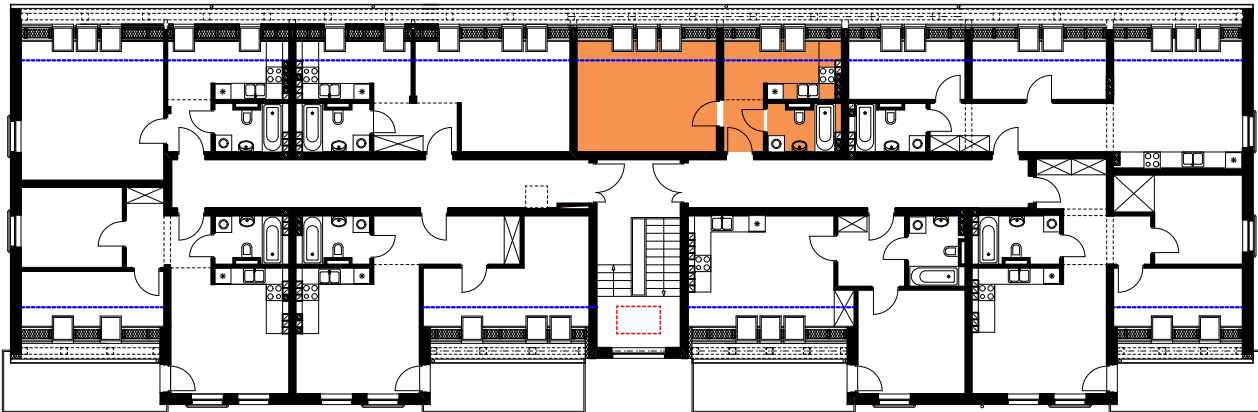

## MIESZKANIE M - 21

Pow. użytkowa **30,67 m<sup>2</sup>**

Poddasze

### POMIESZCZENIA

Pokój dzienny 17,37 m<sup>2</sup>

Kuchnia 5,91 m<sup>2</sup>

Łazienka 4,54 m<sup>2</sup>

Przedpokój 2,85 m<sup>2</sup>