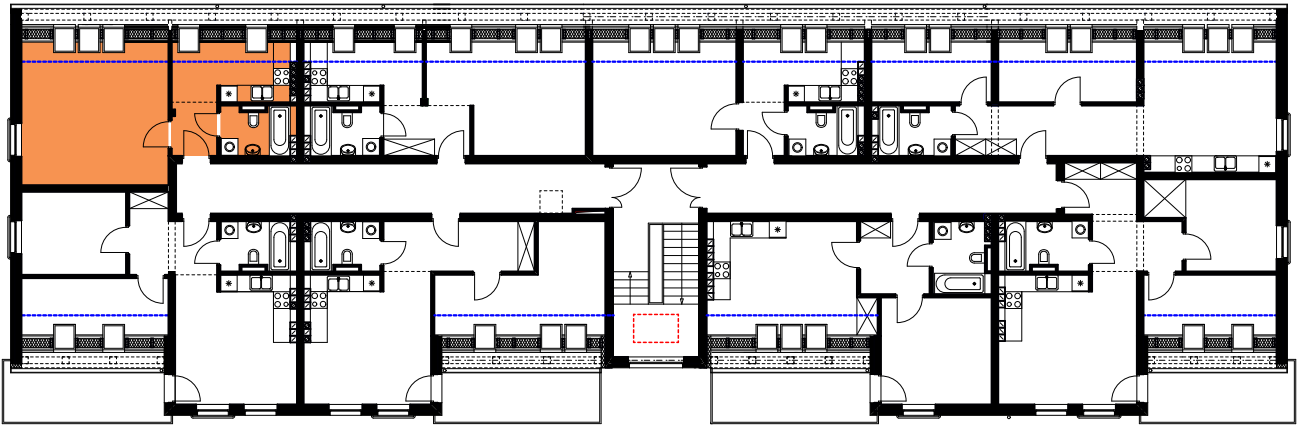

DIAMENTOWE
OSIEDLE

OSIEDLE DIAMENTOWE
w Stargardzie
przy ul. Orzeszkowej

www: www.osiedlediamentowe.pl
e-mail: biuro@osiedlediamentowe.pl

MIESZKANIE M - 19

Pow. użytkowa **36,94 m²**

Poddasze

POMIESZCZENIA

Pokój dzienny	23,26 m ²
Kuchnia	6,08 m ²
Łazienka	4,52 m ²
Przedpokój	3,08 m ²