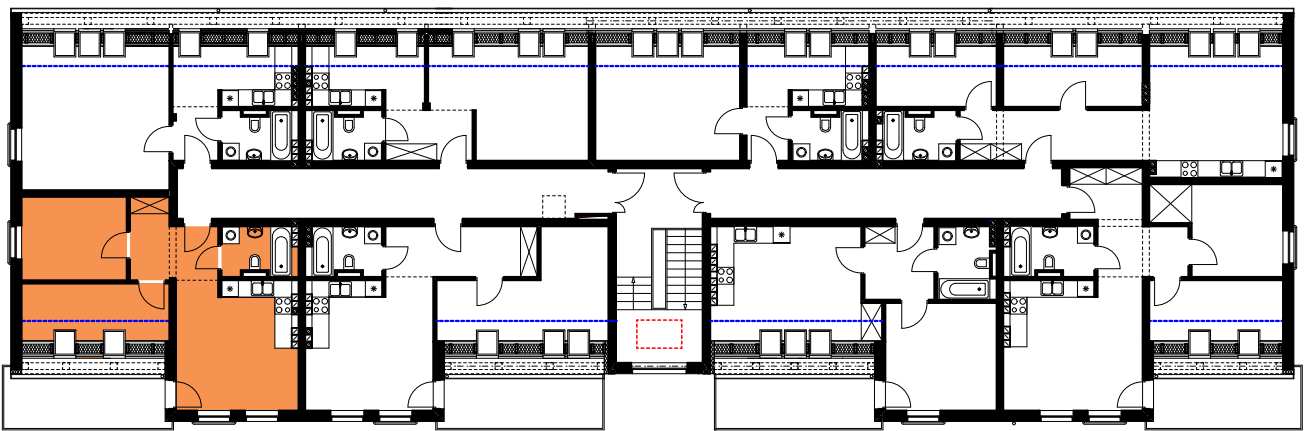

DIAMENTOWE
OSIEDLE

OSIEDLE DIAMENTOWE
w Stargardzie
przy ul. Orzeszkowej

www: www.osiedlediamentowe.pl
e-mail: biuro@osiedlediamentowe.pl

MIESZKANIE M - 18

Pow. użytkowa **49,95 m²**

Poddasze

POMIESZCZENIA

Pokój z aneksem kuch.	19,82 m ²
Pokój 1	7,00 m ²
Pokój 2	11,11 m ²
Łazienka	4,52 m ²
Przedpokój	7,50 m ²