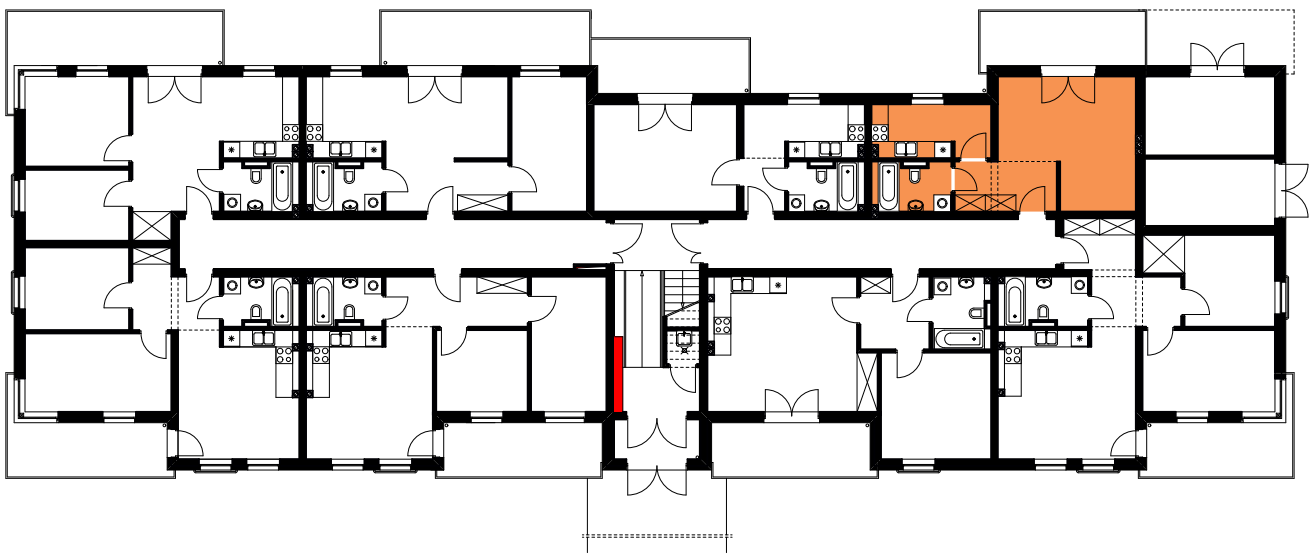

DIAMENTOWE
OSIEDLE

OSIEDLE DIAMENTOWE
w Stargardzie
przy ul. Orzeszkowej

www: www.osiedlediamentowe.pl
e-mail: biuro@osiedlediamentowe.pl

MIESZKANIE M - 6

Pow. użytkowa **39,70 m²**

Parter

POMIESZCZENIA

Pokój dzienny 20,07 m²

Kuchnia 8,15 m²

Łazienka 4,87 m²

Przedpokój 6,61 m²