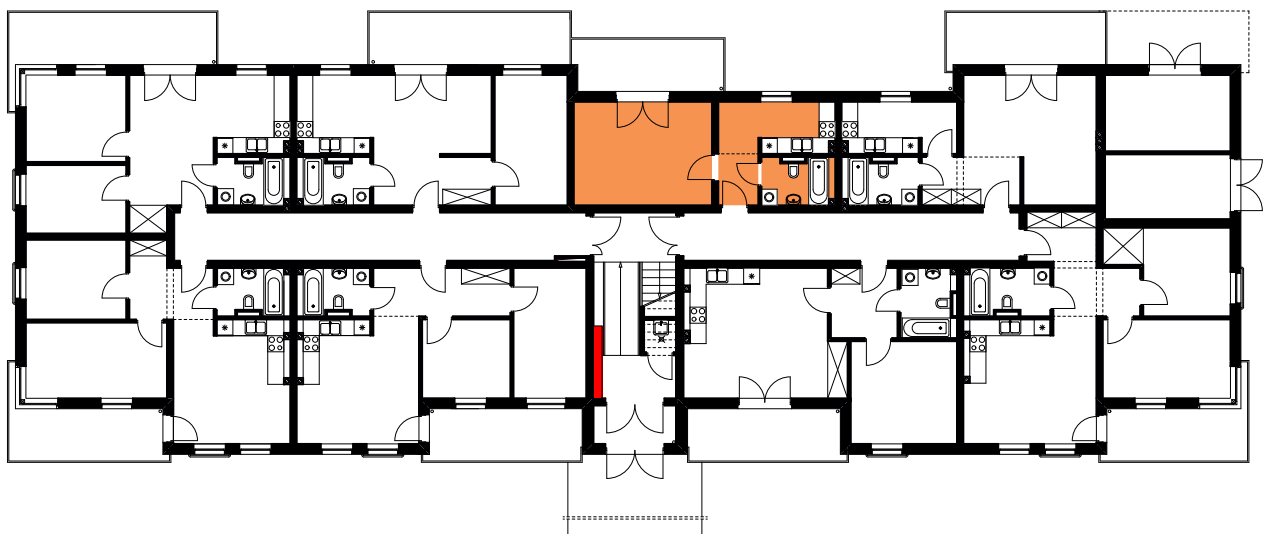

DIAMENTOWE
OSIEDLE

OSIEDLE DIAMENTOWE
w Stargardzie
przy ul. Orzeszkowej

www: www.osiedlediamentowe.pl
e-mail: biuro@osiedlediamentowe.pl

MIESZKANIE M - 5

Pow. użytkowa **35,63 m²**

Parter

POMIESZCZENIA

Pokój dzienny 19,87 m²

Kuchnia 8,26 m²

Łazienka 4,65 m²

Przedpokój 2,85 m²