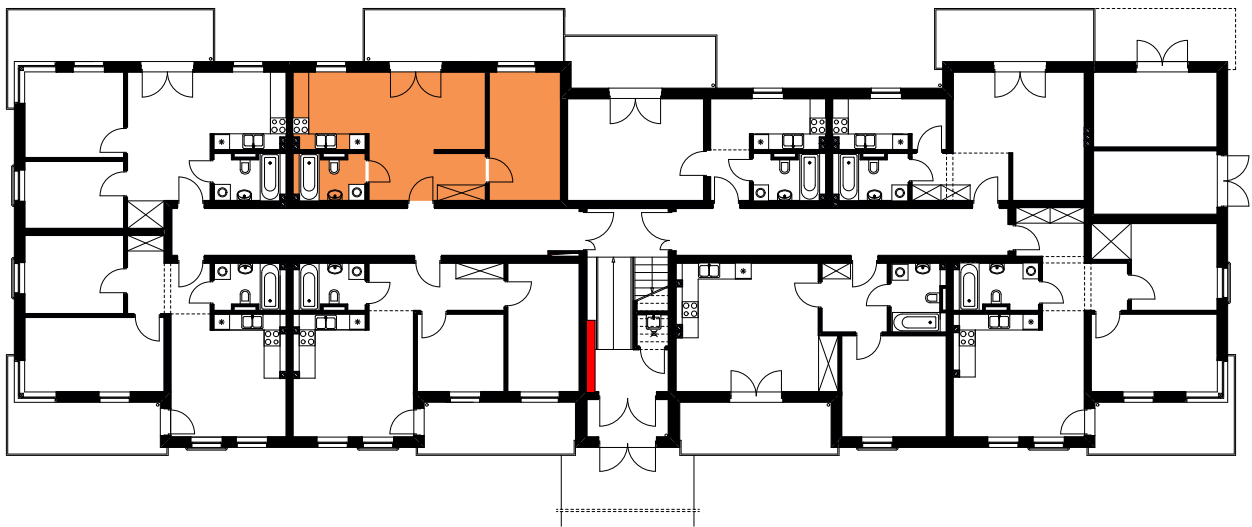

DIAMENTOWE
OSIEDLE

OSIEDLE DIAMENTOWE
w Stargardzie
przy ul. Orzeszkowej

www: www.osiedlediamentowe.pl
e-mail: biuro@osiedlediamentowe.pl

MIESZKANIE

M - 4

Pow. użytkowa **47,22 m²**

Parter

POMIESZCZENIA

Pokój z aneksem kuch. 29,42 m²

Pokój 13,17 m²

Łazienka 4,63 m²