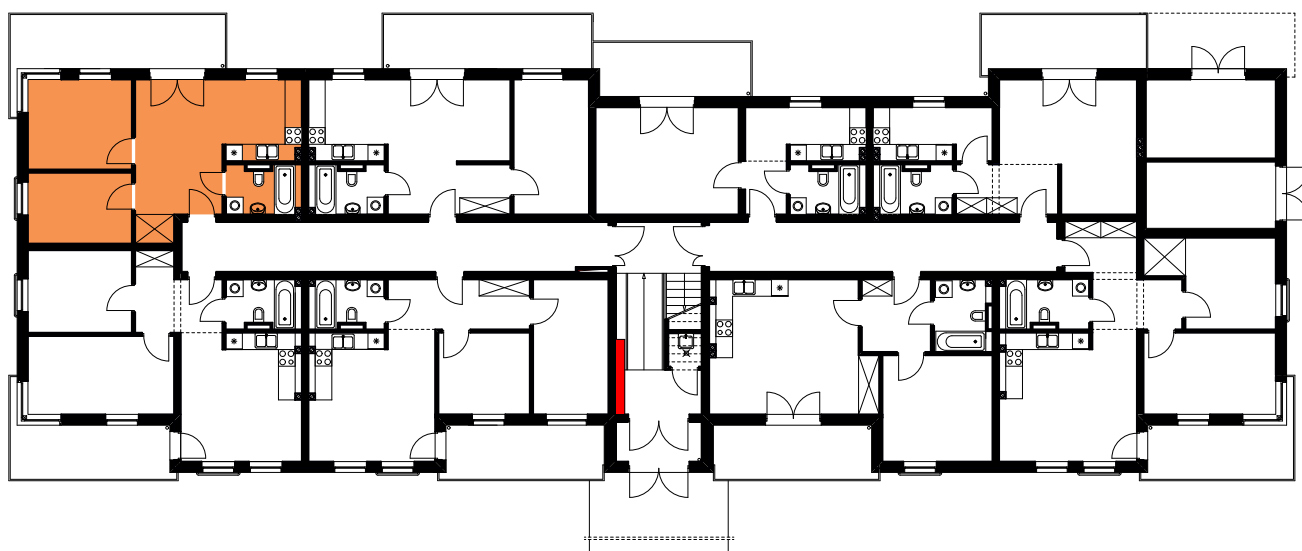

DIAMENTOWE
OSIEDLE

OSIEDLE DIAMENTOWE
w Stargardzie
przy ul. Orzeszkowej

www: www.osiedlediamentowe.pl
e-mail: biuro@osiedlediamentowe.pl

MIESZKANIE M - 3

Pow. użytkowa **51,24 m²**

Parter

POMIESZCZENIA

Pokój z aneksem kuch.	24,95 m ²
Pokój 1	12,12 m ²
Pokój 2	9,54 m ²
Łazienka	4,63 m ²