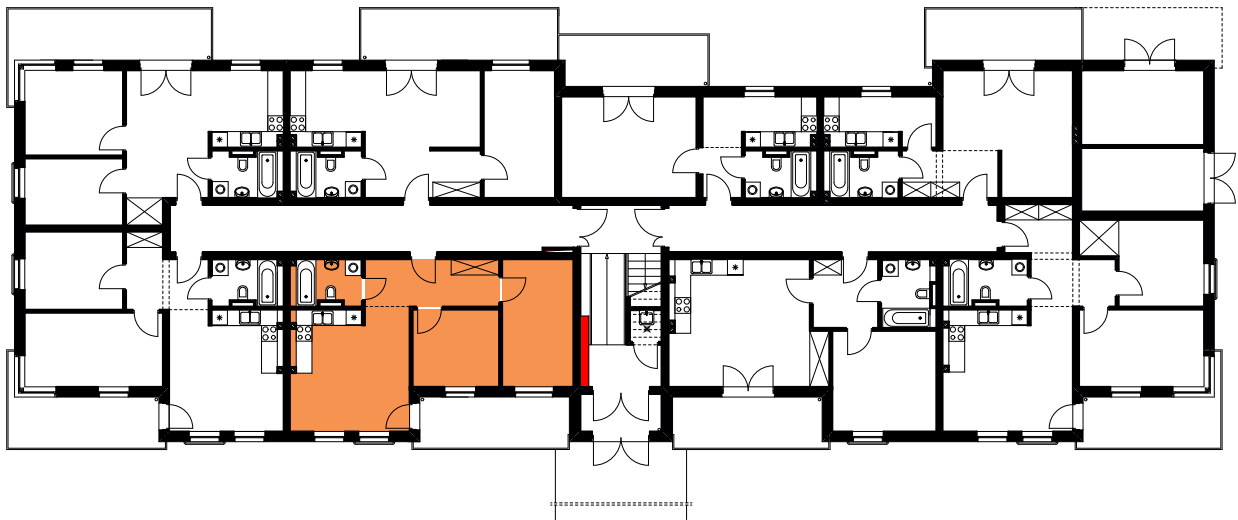

DIAMENTOWE
OSIEDLE

OSIEDLE DIAMENTOWE
w Stargardzie
przy ul. Orzeszkowej

www: www.osiedlediamentowe.pl
e-mail: biuro@osiedlediamentowe.pl

MIESZKANIE M - 1

Pow. użytkowa **57,85 m²**

Parter

POMIESZCZENIA

Pokój z aneksem kuch.	21,18 m ²
Pokój 1	13,17 m ²
Pokój 2	9,67 m ²
Łazienka	4,63 m ²
Przedpokój	9,20 m ²