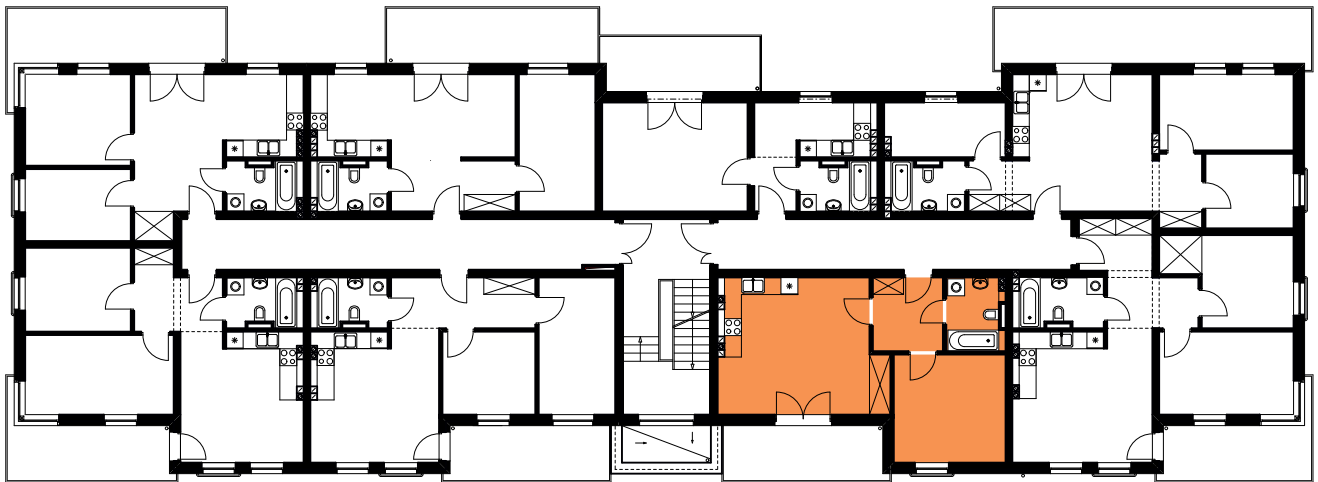

DIAMENTOWE
OSIEDLE

OSIEDLE DIAMENTOWE
w Stargardzie
przy ul. Orzeszkowej

www: www.osiedlediamentowe.pl
e-mail: biuro@osiedlediamentowe.pl

MIESZKANIE M - 16

Pow. użytkowa **54,22 m²**

I Piętro

POMIESZCZENIA

Pokój z aneksem kuch. 27,45 m²

Pokój 15,16 m²

Łazienka 5,13 m²

Przedpokój 6,48 m²