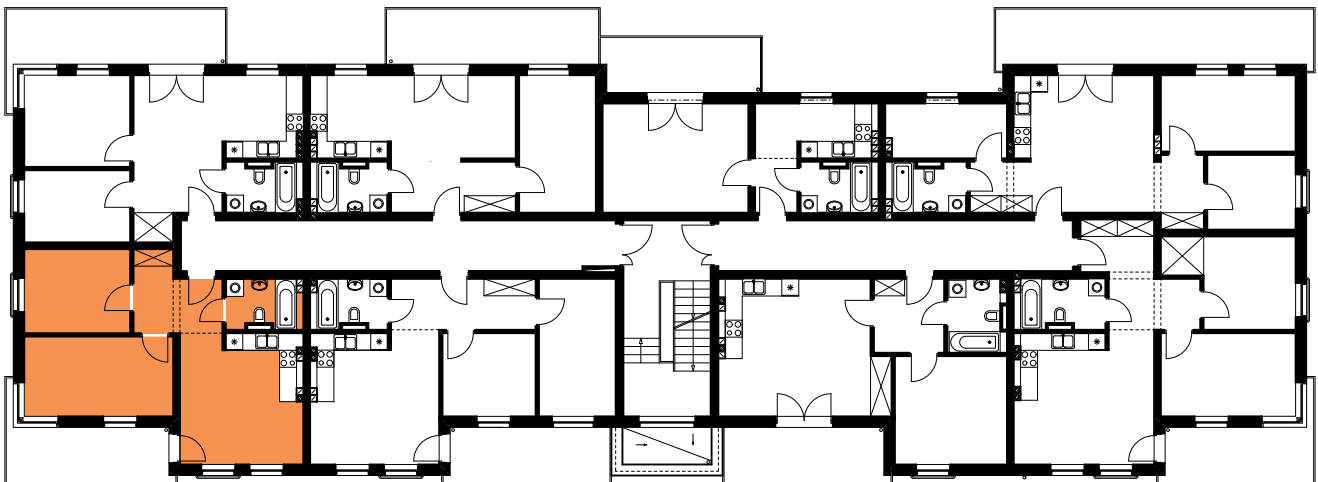

DIAMENTOWE
OSIEDLE

OSIEDLE DIAMENTOWE
w Stargardzie
przy ul. Orzeszkowej

www: www.osiedlediamentowe.pl
e-mail: biuro@osiedlediamentowe.pl

MIESZKANIE

M - 10

Pow. użytkowa **57,95 m²**

I Piętro

POMIESZCZENIA

Pokój z aneksem kuch. 19,93 m²

Pokój 1 14,83 m²

Pokój 2 11,11 m²

Łazienka 4,58 m²

Przedpokój 7,58 m²