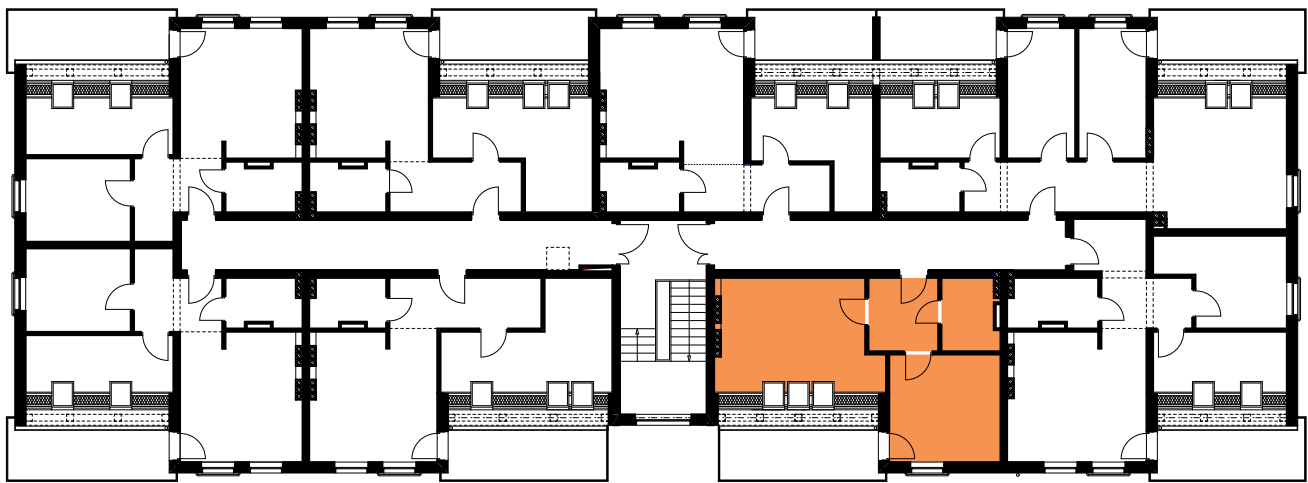

## MIESZKANIE M - 24

Pow. użytkowa **44,91 m<sup>2</sup>**

Poddasze

### POMIESZCZENIA

Pokój z aneksem kuch. 18,20 m<sup>2</sup>

Pokój 15,16 m<sup>2</sup>

Łazienka 5,07 m<sup>2</sup>

Przedpokój 6,48 m<sup>2</sup>