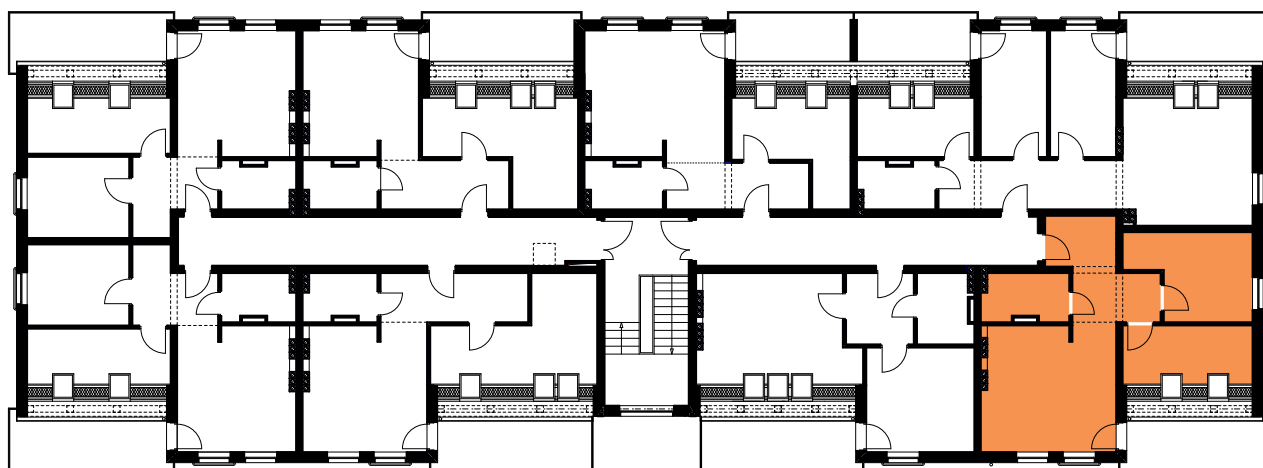

DIAMENTOWE
OSIEDLE

OSIEDLE DIAMENTOWE
w Stargardzie
przy ul. Orzeszkowej

www: www.osiedlediamentowe.pl
e-mail: biuro@osiedlediamentowe.pl

MIESZKANIE M - 23

Pow. użytkowa **58,98 m²**

Poddasze

POMIESZCZENIA

Pokój z aneksem kuch. 22,80 m²

Pokój 1 6,91 m²

Pokój 2 12,81 m²

Łazienka 5,42 m²

Przedpokój 11,04 m²