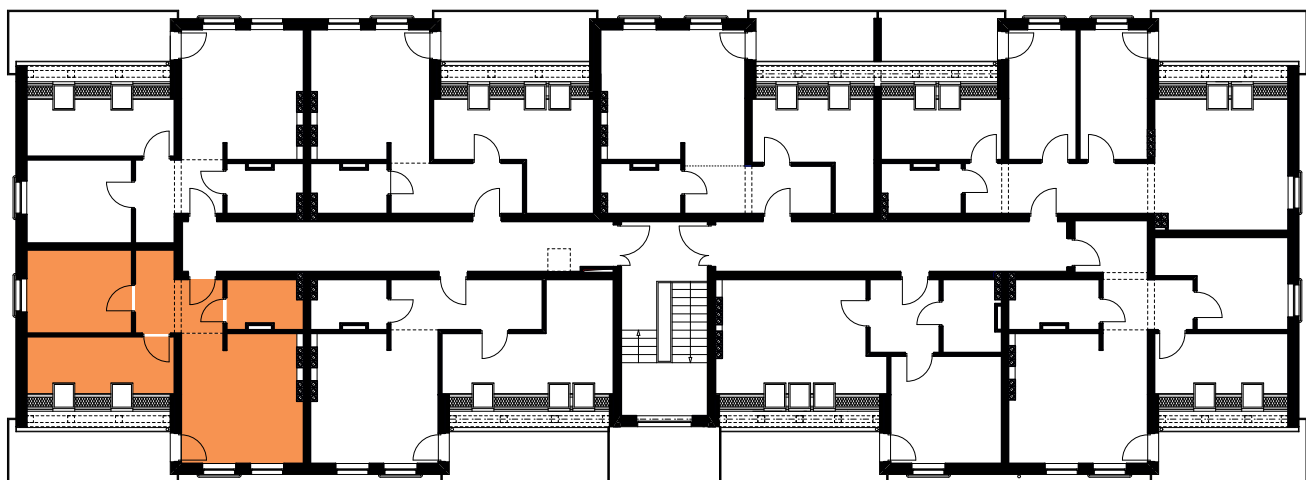

DIAMENTOWE
OSIEDLE

OSIEDLE DIAMENTOWE
w Stargardzie
przy ul. Orzeszkowej

www: www.osiedlediamentowe.pl
e-mail: biuro@osiedlediamentowe.pl

MIESZKANIE M - 18

Pow. użytkowa **49,95 m²**

Poddasze

POMIESZCZENIA

Pokój z aneksem kuch. 19,82 m²

Pokój 1 7,00 m²

Pokój 2 11,11 m²

Łazienka 4,52 m²

Przedpokój 7,50 m²