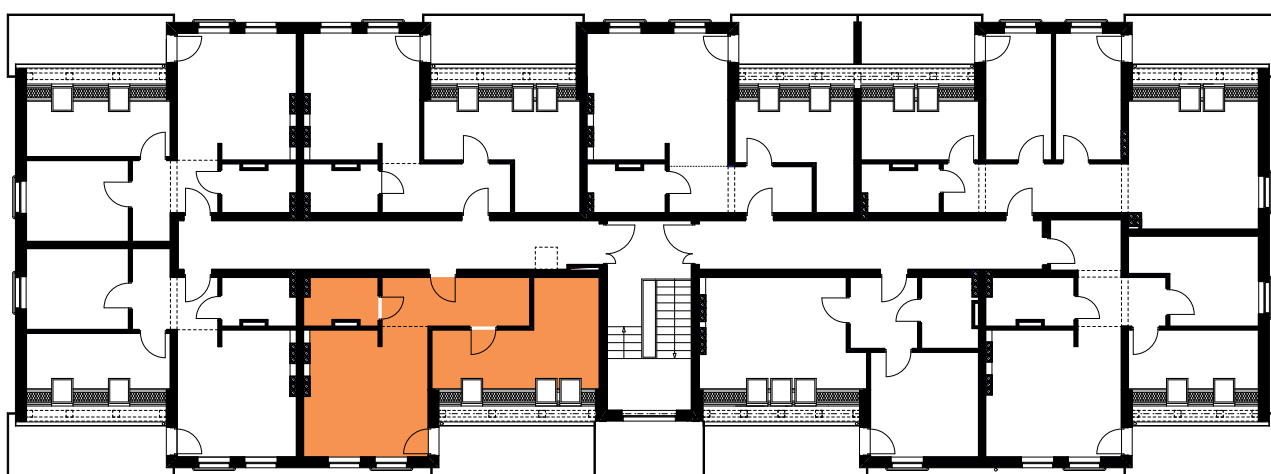

DIAMENTOWE
OSIEDLE

OSIEDLE DIAMENTOWE
w Stargardzie
przy ul. Orzeszkowej

www: www.osiedlediamentowe.pl
e-mail: biuro@osiedlediamentowe.pl

MIESZKANIE M - 17

Pow. użytkowa **48,17 m²**

Poddasze

POMIESZCZENIA

Pokój z aneksem kuch. 20,95 m²

Pokój 1 13,50 m²

Łazienka 4,52 m²

Przedpokój 9,20 m²