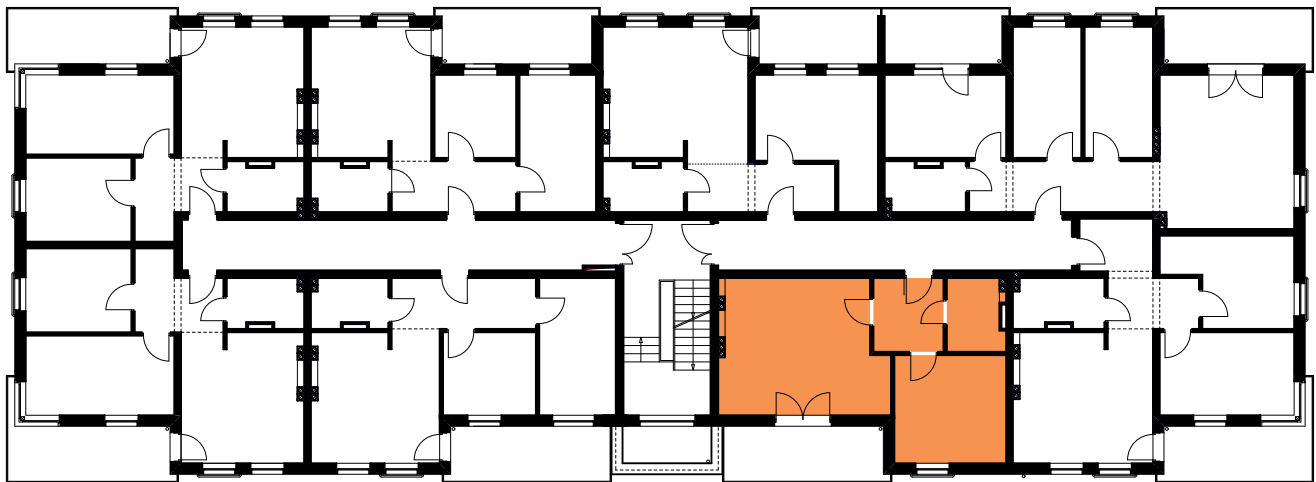

## MIESZKANIE M - 16

Pow. użytkowa **54,09 m<sup>2</sup>**

I piętro

### POMIESZCZENIA

Pokój z aneksem kuch.	27,43 m <sup>2</sup>
Pokój	15,16 m <sup>2</sup>
Łazienka	5,02 m <sup>2</sup>
Przedpokój	6,48 m <sup>2</sup>