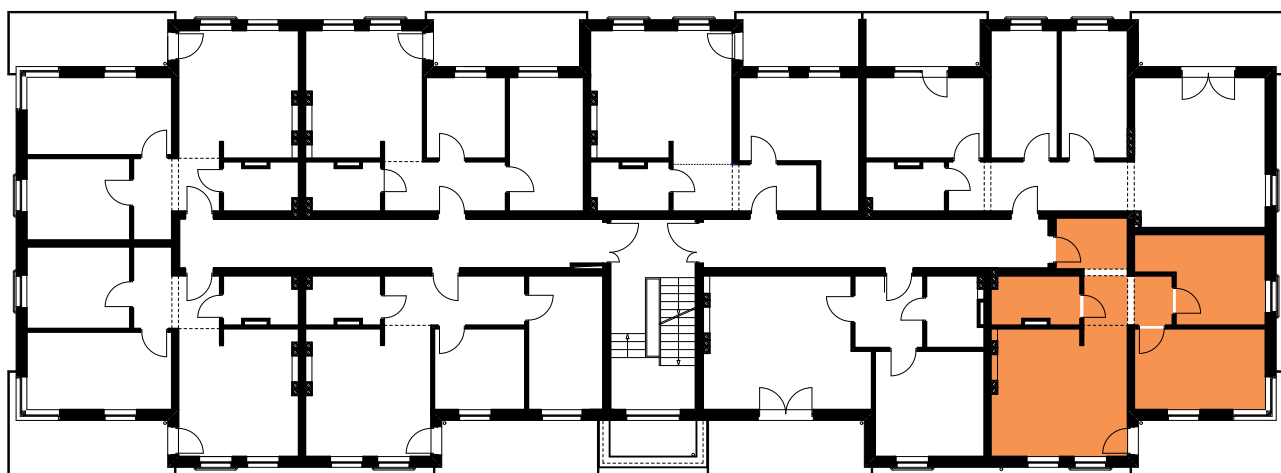

## MIESZKANIE M - 15

Pow. użytkowa **66,25 m<sup>2</sup>**

I piętro

### POMIESZCZENIA

Pokój z aneksem kuch. 22,92 m<sup>2</sup>

Pokój 1 14,00 m<sup>2</sup>

Pokój 2 12,81 m<sup>2</sup>

Łazienka 5,48 m<sup>2</sup>

Przedpokój 11,04 m<sup>2</sup>