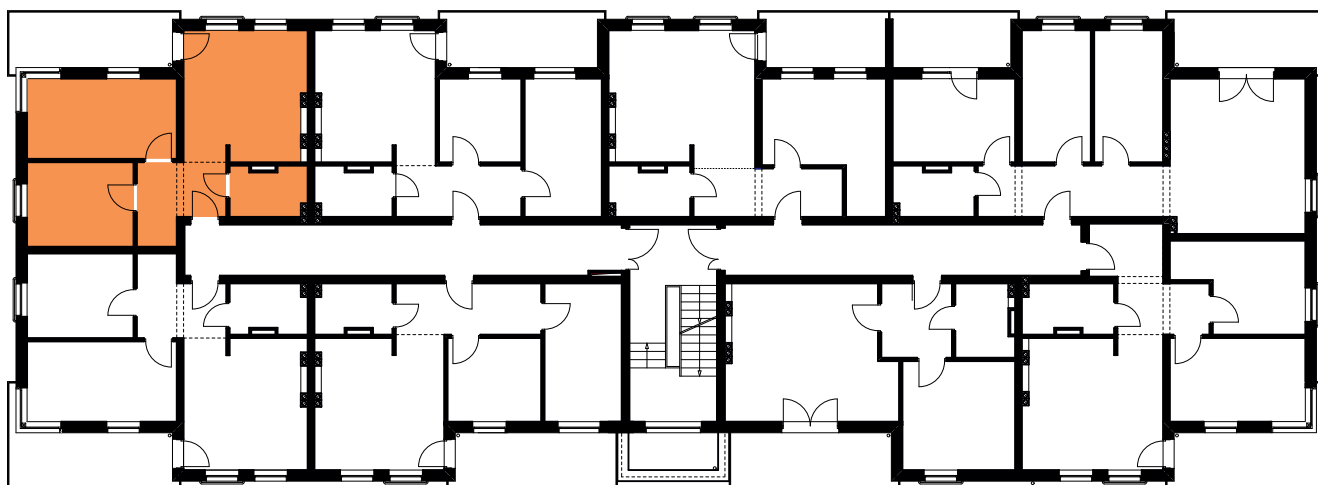

## MIESZKANIE M - 11

Pow. użytkowa **57,95 m<sup>2</sup>**

I piętro

### POMIESZCZENIA

Pokój z aneksem kuch.	19,93 m <sup>2</sup>
Pokój 1	11,11 m <sup>2</sup>
Pokój 2	14,83 m <sup>2</sup>
Łazienka	4,58 m <sup>2</sup>
Przedpokój	7,50 m <sup>2</sup>