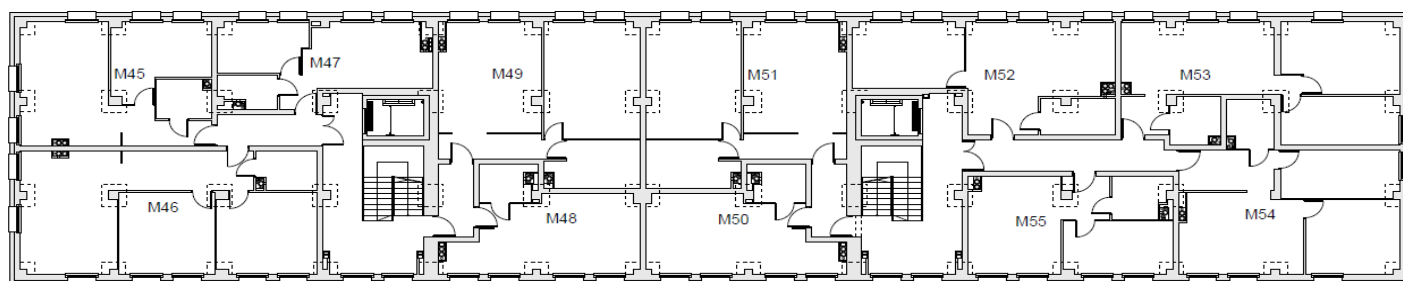

DIAMENTOWE
OSIEDLE

OSIEDLE DIAMENTOWE

w Stargardzie

przy ul. Orzeszkowej

www: www.osiedlediamentowe.pl

e-mail: biuro@osiedlediamentowe.pl