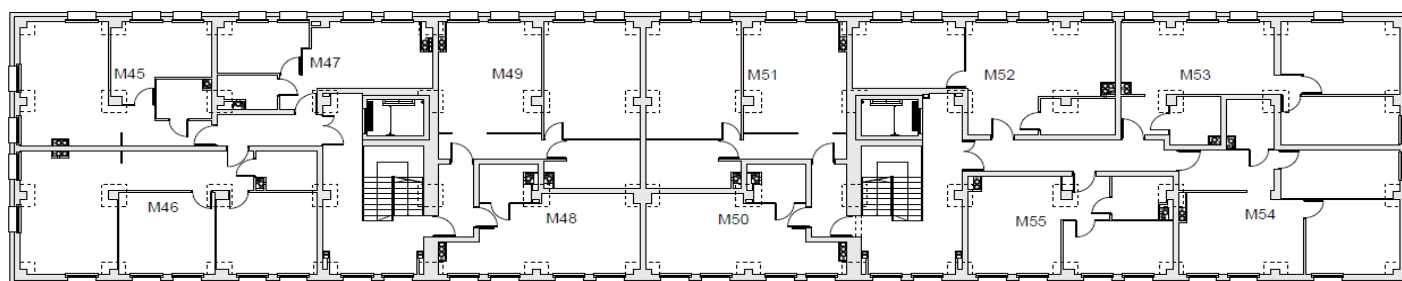

DIAMENTOWE OSIEDLE

OSIEDLE DIAMENTOWE

w Stargardzie

przy ul. Orzeszkowej

www: www.osiedlediamentowe.pl

e-mail: biuro@osiedlediamentowe.pl