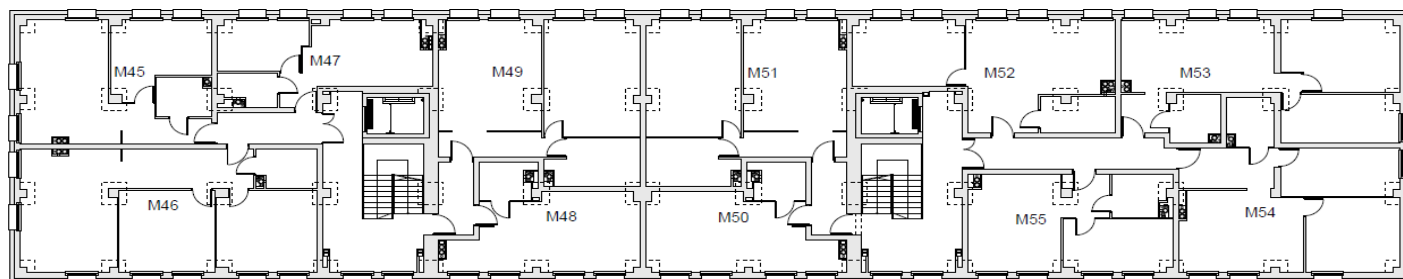

## MIESZKANIE

M-47

Pow. użytkowa **31,39 m<sup>2</sup>**

IV Piętro

## POMIESZCZENIA

Salon z aneksem 16,28 m<sup>2</sup>

Pokój 1 9,05 m<sup>2</sup>

Łazienka 3,62 m<sup>2</sup>

Korytarz 2,44 m<sup>2</sup>