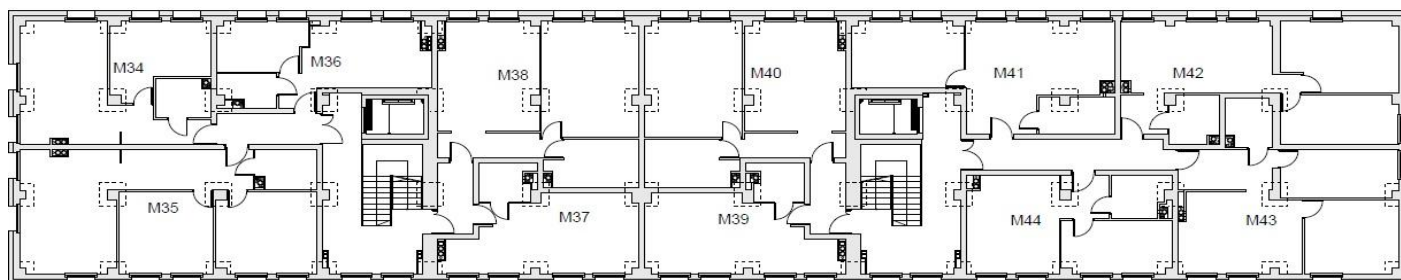

DIAMENTOWE
OSIEDLE

OSIEDLE DIAMENTOWE

w Stargardzie

przy ul. Orzeszkowej

www: www.osiedlediamentowe.pl

e-mail: biuro@osiedlediamentowe.pl