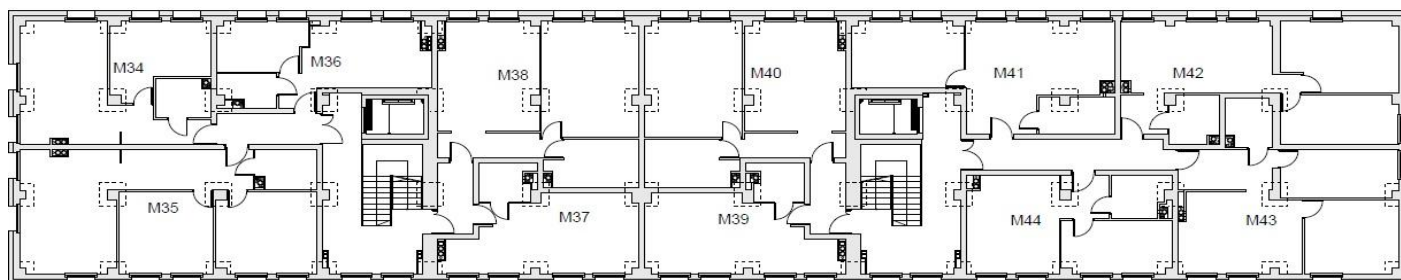

## MIESZKANIE

### M-41

Pow. użytkowa **47,96 m<sup>2</sup>**

III Piętro

### POMIESZCZENIA

Salon z aneksem 21,93 m<sup>2</sup>

Pokój 1 15,01 m<sup>2</sup>

Łazienka 5,48 m<sup>2</sup>

Korytarz 5,54 m<sup>2</sup>