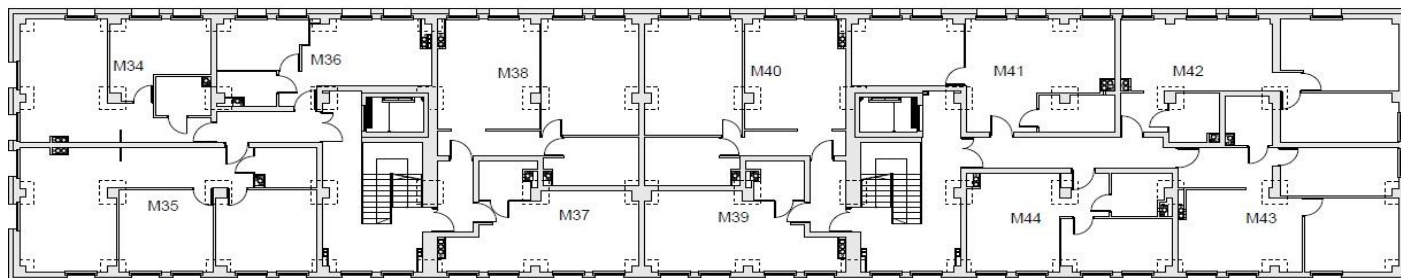

## MIESZKANIE

### M-40

Pow. użytkowa **59,30 m<sup>2</sup>**

III Piętro

## POMIESZCZENIA

Salon z aneksem 22,07 m<sup>2</sup>

Pokój 1 22,96 m<sup>2</sup>

Łazienka 8,19 m<sup>2</sup>

Korytarz 6,08 m<sup>2</sup>