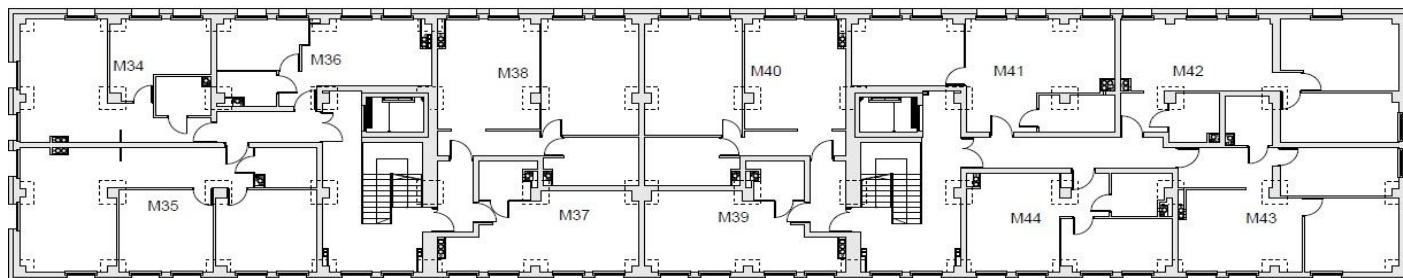

## MIESZKANIE

### M-38

Pow. użytkowa **59,30 m<sup>2</sup>**

III Piętro

## POMIESZCZENIA

Salon z aneksem 22,07 m<sup>2</sup>

Pokój 1 22,96 m<sup>2</sup>

Łazienka 8,19 m<sup>2</sup>

Korytarz 6,08 m<sup>2</sup>