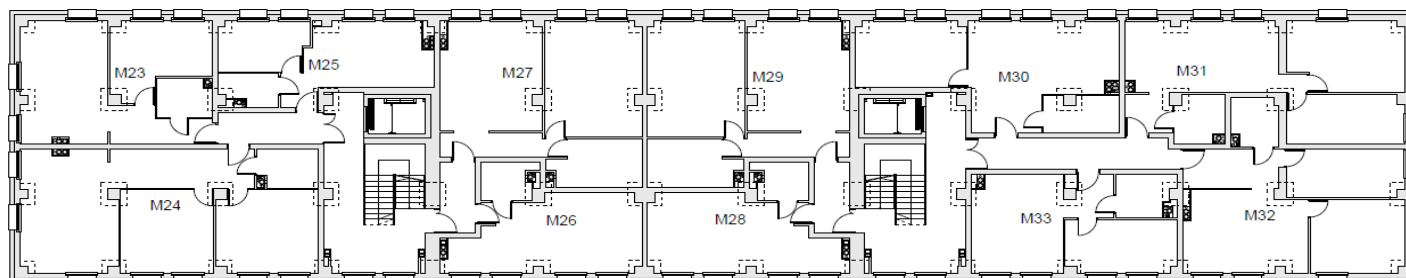

## MIESZKANIE

### M-32

Pow. użytkowa **57,45 m<sup>2</sup>**

II Piętro

## POMIESZCZENIA

Salon z aneksem 19,79 m<sup>2</sup>

Pokój 1 14,01 m<sup>2</sup>

Pokój 2 11,58 m<sup>2</sup>

Łazienka 4,45 m<sup>2</sup>

Korytarz 7,62 m<sup>2</sup>