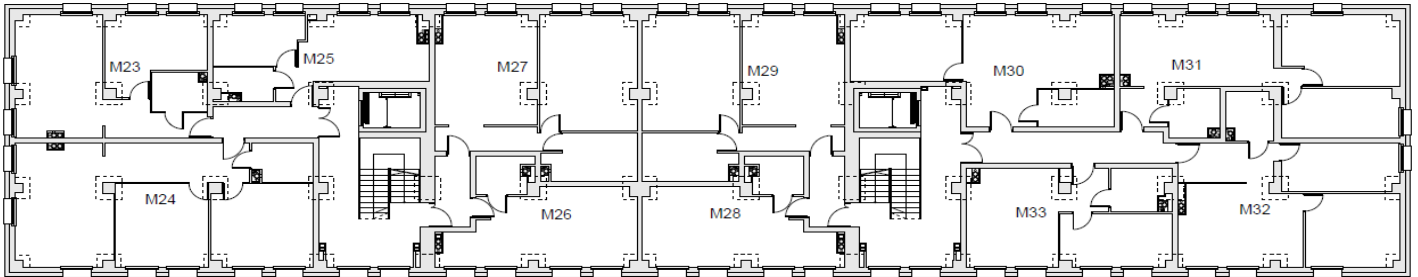

DIAMENTOWE
OSIEDLE

OSIEDLE DIAMENTOWE
w Stargardzie

przy ul. Orzeszkowej

www: www.osiedlediamentowe.pl

e-mail: biuro@osiedlediamentowe.pl

MIESZKANIE

M-29

Pow. użytkowa **59,16 m²**

II Piętro

POMIESZCZENIA

Salon z aneksem 22,14 m²

Pokój 1 22,75 m²

Łazienka 8,16 m²

Korytarz 6,11 m²