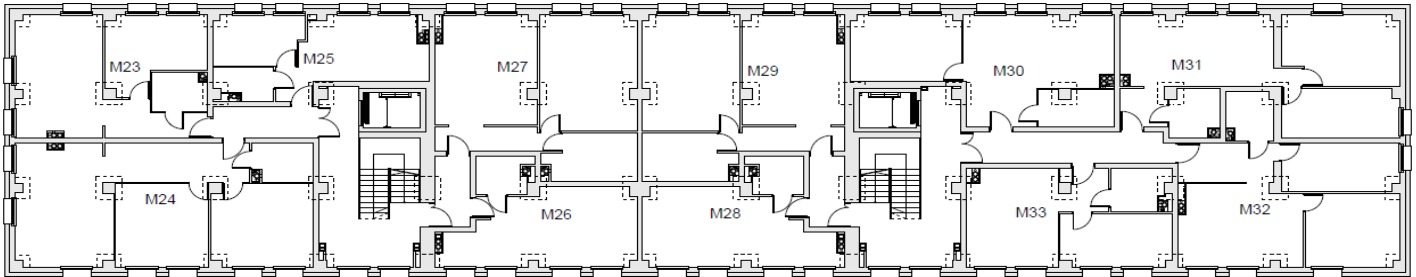

DIAMENTOWE
OSIEDLE

OSIEDLE DIAMENTOWE
w Stargardzie

przy ul. Orzeszkowej

www: www.osiedlediamentowe.pl

e-mail: biuro@osiedlediamentowe.pl

MIESZKANIE

M-25

Pow. użytkowa **31,28 m²**

II Piętro

POMIESZCZENIA

Salon z aneksem 16,23 m²

Pokój 1 9,03 m²

Łazienka 3,58 m²

Korytarz 2,44 m²