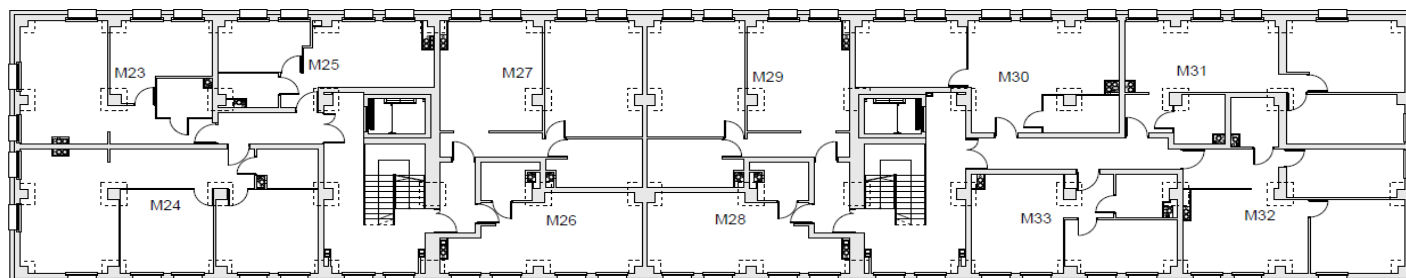

DIAMENTOWE
OSIEDLE

OSIEDLE DIAMENTOWE

w Stargardzie

przy ul. Orzeszkowej

www: www.osiedlediamentowe.pl

e-mail: biuro@osiedlediamentowe.pl