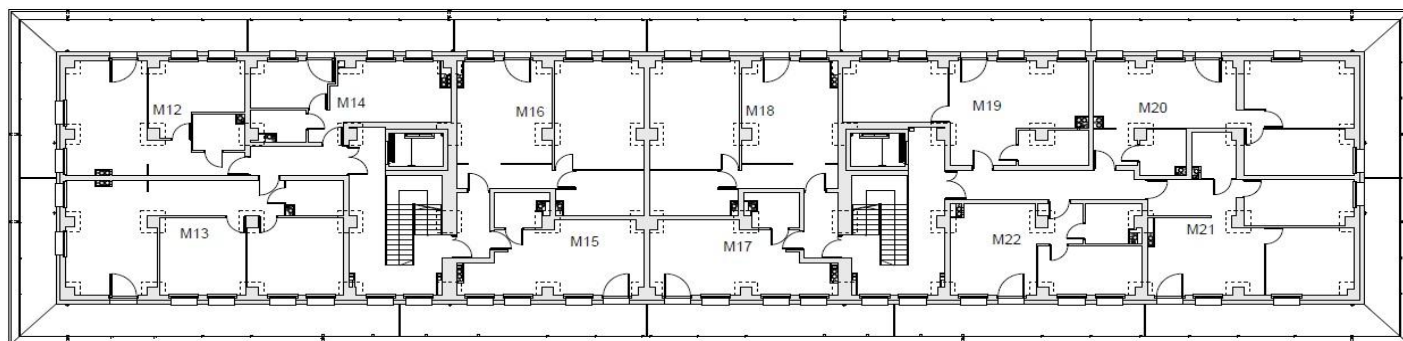

DIAMENTOWE OSIEDLE

OSIEDLE DIAMENTOWE
w Stargardzie

przy ul. Orzeszkowej

www: www.osiedlediamentowe.pl

e-mail: biuro@osiedlediamentowe.pl

MIESZKANIE

M-20

Pow. użytkowa **59,02 m²**

I Piętro

POMIESZCZENIA

Salon z aneksem 21,97 m²

Pokój 1 16,13 m²

Pokój 2 11,48 m²

Łazienka 4,64 m²

Korytarz 3,66 m²