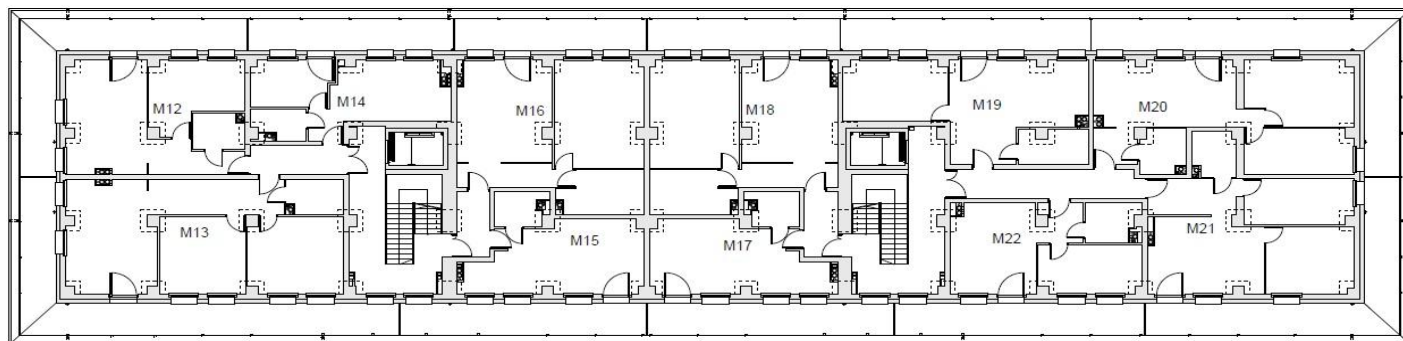

DIAMENTOWE
OSIEDLE

OSIEDLE DIAMENTOWE

w Stargardzie

przy ul. Orzeszkowej

www: www.osiedlediamentowe.pl

e-mail: biuro@osiedlediamentowe.pl