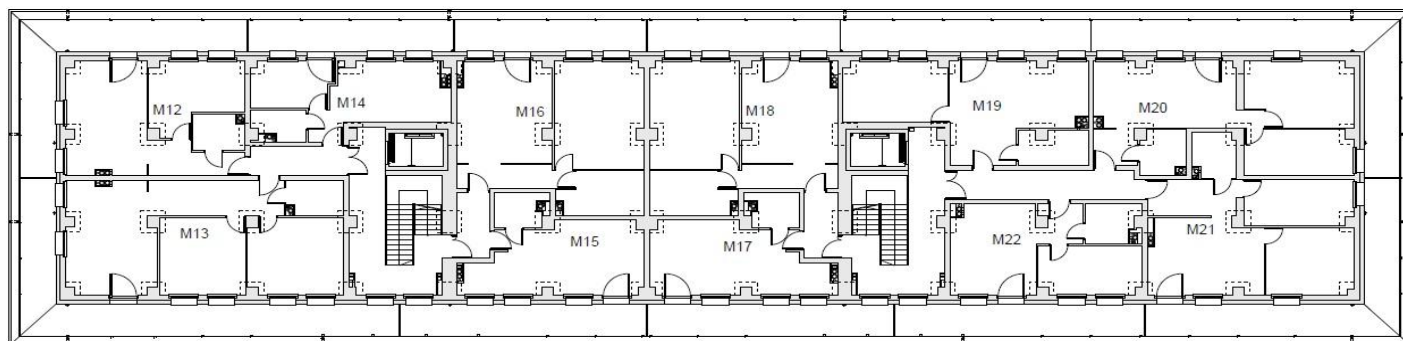

## MIESZKANIE

### M-15

Pow. użytkowa **30,96 m<sup>2</sup>**

I Piętro

## POMIESZCZENIA

Salon z aneksem 24,65m<sup>2</sup>

Łazienka 3,92 m<sup>2</sup>

Korytarz 2,39 m<sup>2</sup>