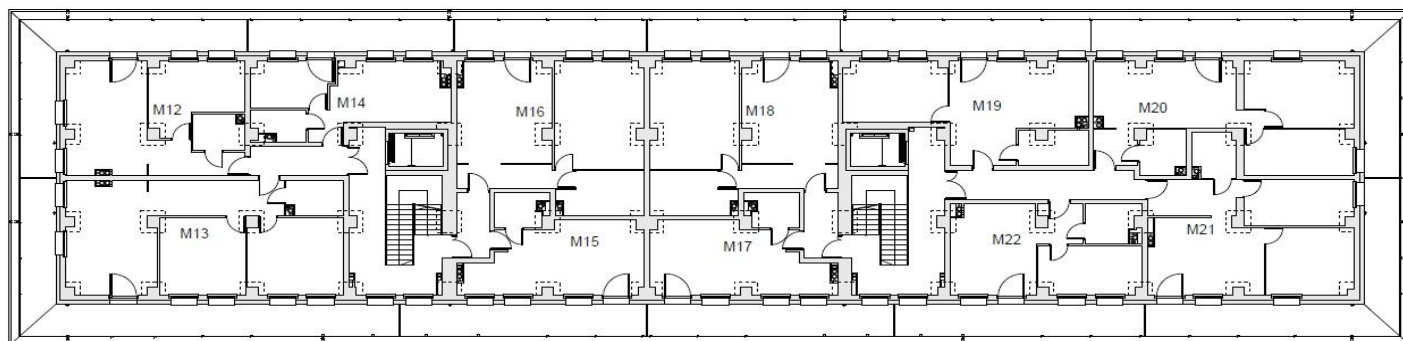

DIAMENTOWE
OSIEDLE

OSIEDLE DIAMENTOWE
w Stargardzie
przy ul. Orzeszkowej

www: www.osiedlediamentowe.pl
e-mail: biuro@osiedlediamentowe.pl

MIESZKANIE

M-14

Pow. użytkowa **31,17 m²**

I Piętro

POMIESZCZENIA

Salon z aneksem 16,16 m²

Pokój 1 8,99 m²

Łazienka 3,58 m²

Korytarz 2,44 m²