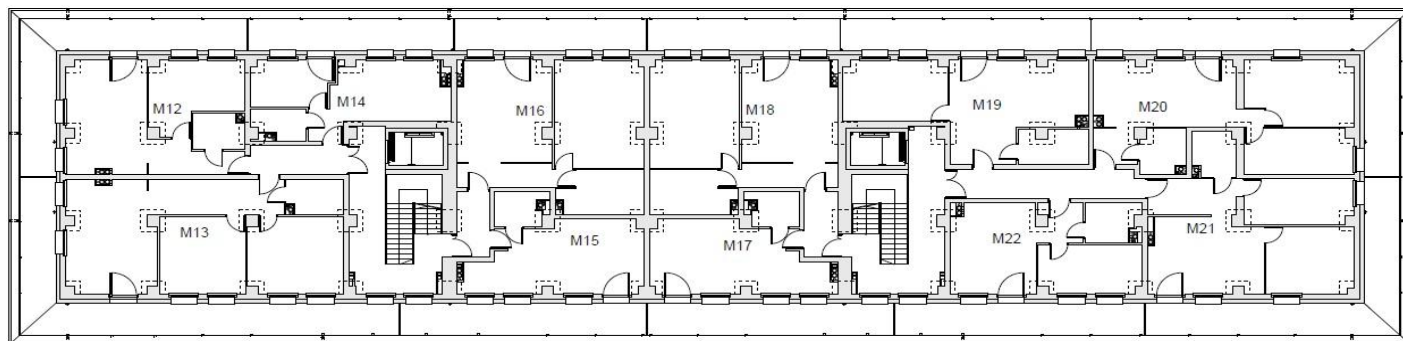

## MIESZKANIE

### M-13

Pow. użytkowa **71,51 m<sup>2</sup>**

I Piętro

### POMIESZCZENIA

Salon z aneksem 22,76 m<sup>2</sup>

Pokój 1 17,05 m<sup>2</sup>

Pokój 2 15,64 m<sup>2</sup>

Łazienka 4,59 m<sup>2</sup>

Korytarz 11,47 m<sup>2</sup>