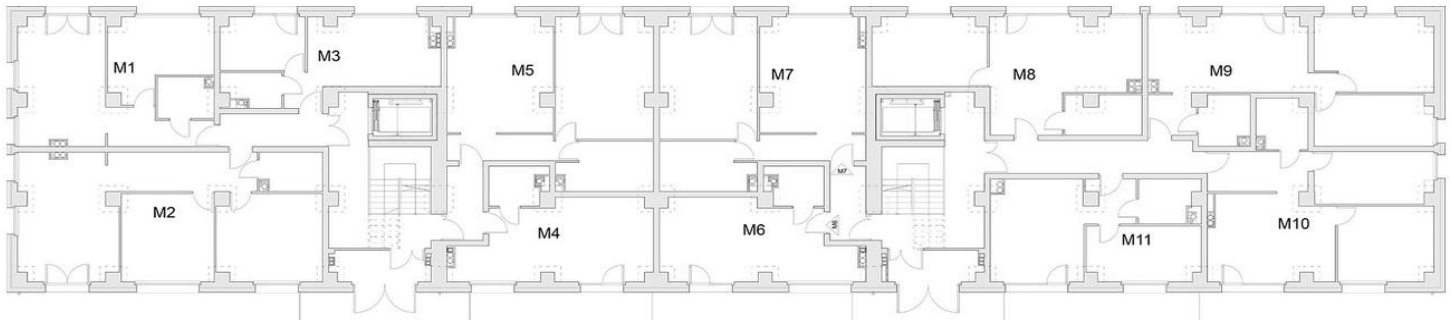

## MIESZKANIE

### M-11

Pow. użytkowa **38,31 m<sup>2</sup>**

Parter

## POMIESZCZENIA

Salon z aneksem 17,78 m<sup>2</sup>

Pokój 1 11,84 m<sup>2</sup>

Łazienka 4,61 m<sup>2</sup>

Korytarz 4,08 m<sup>2</sup>