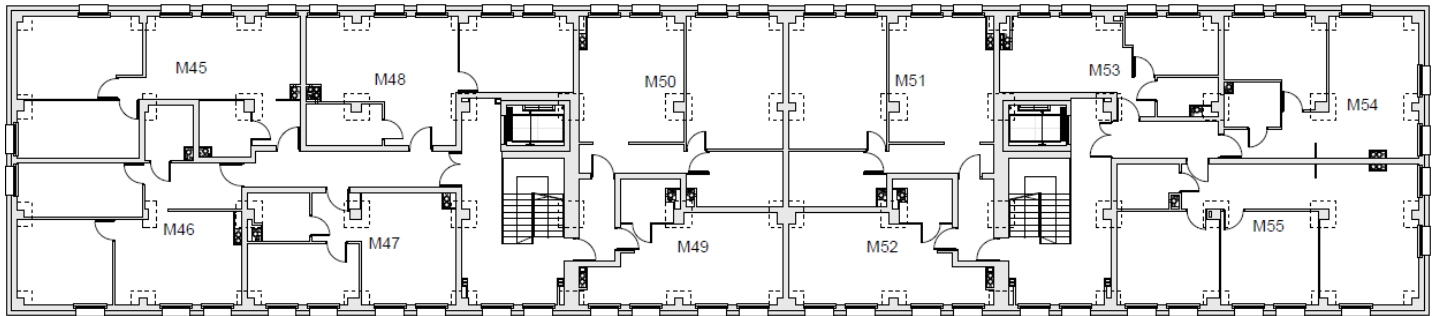

## MIESZKANIE

### M-55

Pow. użytkowa **72,02 m<sup>2</sup>**

IV Piętro

## POMIESZCZENIA

Salon z aneksem 23,94 m<sup>2</sup>

Pokój 1 16,56 m<sup>2</sup>

Pokój 2 15,93 m<sup>2</sup>

Łazienka 4,75 m<sup>2</sup>

Korytarz 10,84 m<sup>2</sup>