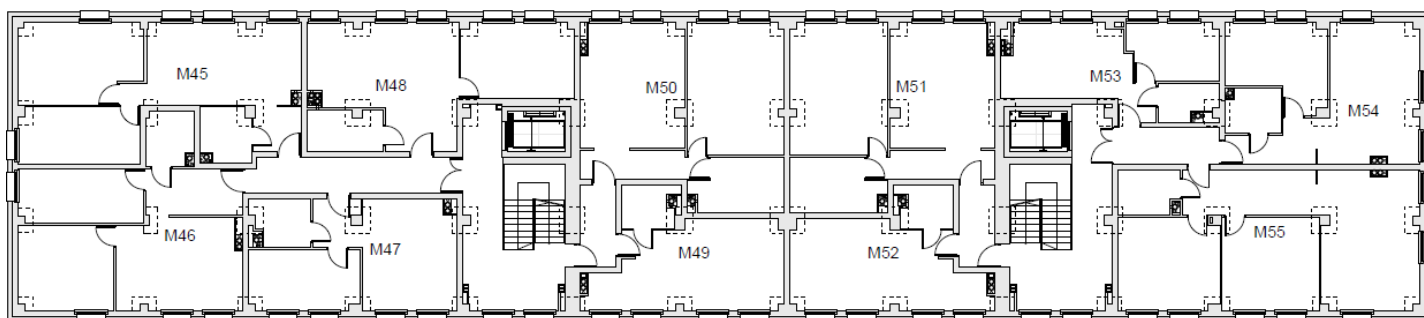

## MIESZKANIE

### M-48

Pow. użytkowa **48,02 m<sup>2</sup>**

IV Piętro

## POMIESZCZENIA

Salon z aneksem 22,08 m<sup>2</sup>

Pokój 1 15,01 m<sup>2</sup>

Łazienka 5,45 m<sup>2</sup>

Korytarz 5,48 m<sup>2</sup>