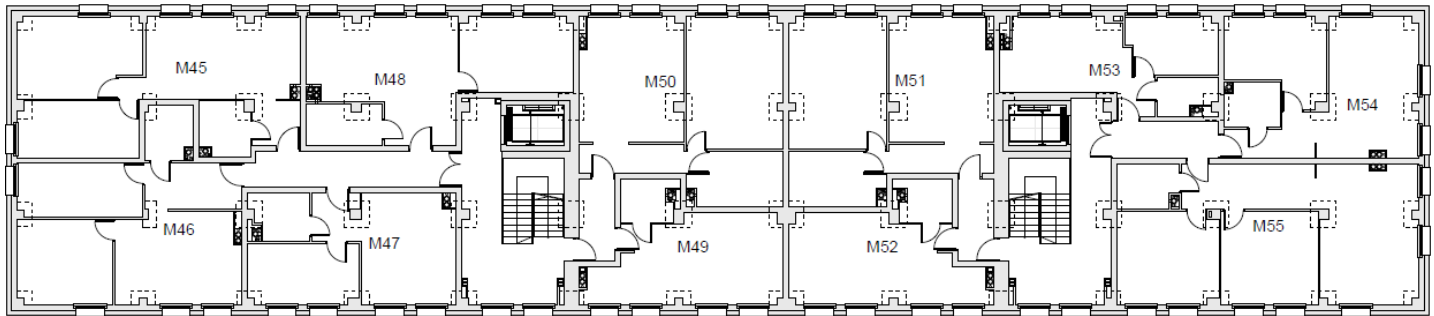

DIAMENTOWE
OSIEDLE

OSIEDLE DIAMENTOWE
w Stargardzie

przy ul. Orzeszkowej

www: [www: www.osiedlediamentowe.pl](http://www.osiedlediamentowe.pl)

e-mail: biuro@osiedlediamentowe.pl

MIESZKANIE

M-47

Pow. użytkowa **38,77 m²**

IV Piętro

POMIESZCZENIA

Salon z aneksem 18,24 m²

Pokój 1 11,76 m²

Łazienka 4,72 m²

Korytarz 4,05 m²