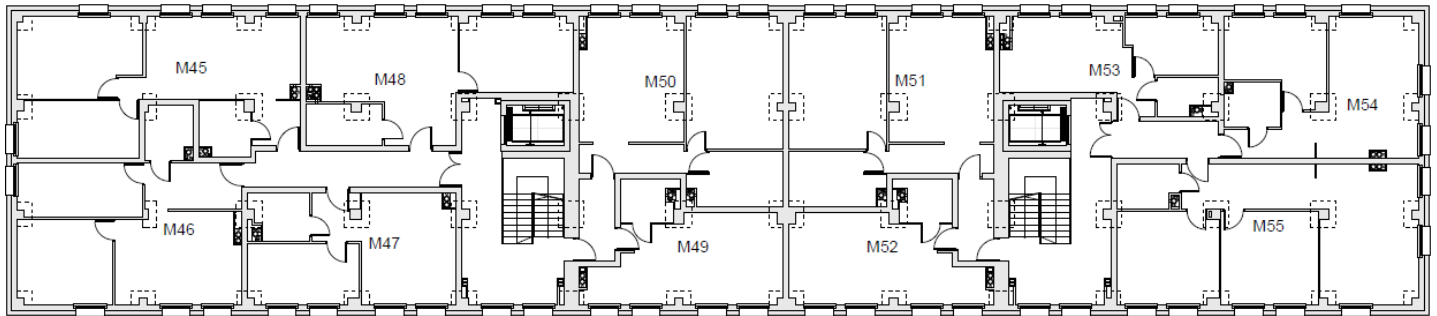

DIAMENTOWE
OSIEDLE

OSIEDLE DIAMENTOWE
w Stargardzie

przy ul. Orzeszkowej

www: [www: www.osiedlediamantowe.pl](http://www.osiedlediamantowe.pl)

e-mail: biuro@osiedlediamantowe.pl

MIESZKANIE

M-45

Pow. użytkowa **60,34 m²**

IV Piętro

POMIESZCZENIA

Salon z aneksem 22,09 m²

Pokój 1 16,85 m²

Pokój 2 11,94 m²

Łazienka 4,70 m²

Korytarz 4,76 m²