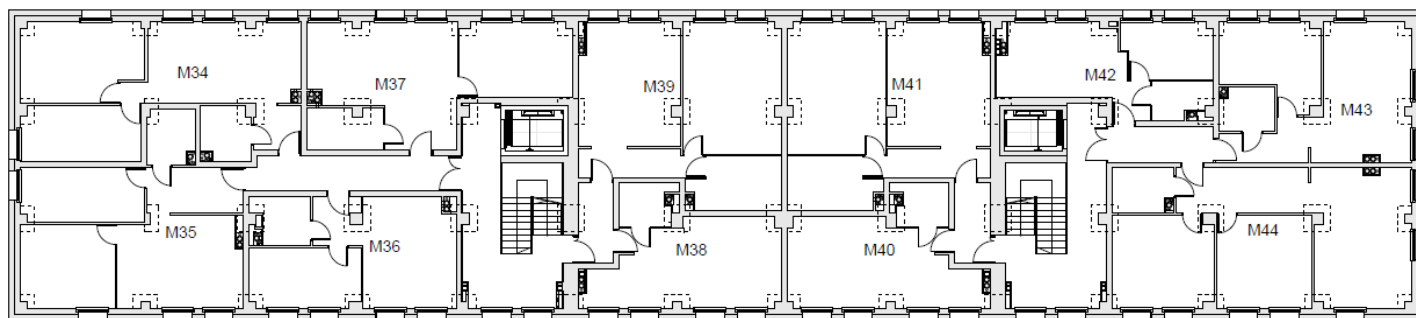

DIAMENTOWE
OSIEDLE

OSIEDLE DIAMENTOWE
w Stargardzie

przy ul. Orzeszkowej

www: [www: www.osiedlediamentowe.pl](http://www.osiedlediamentowe.pl)

e-mail: biuro@osiedlediamentowe.pl

MIESZKANIE

M-42

Pow. użytkowa **31,36 m²**

III Piętro

POMIESZCZENIA

Salon z aneksem 16,24 m²

Pokój 1 9,04 m²

Łazienka 3,61 m²

Korytarz 2,44 m²