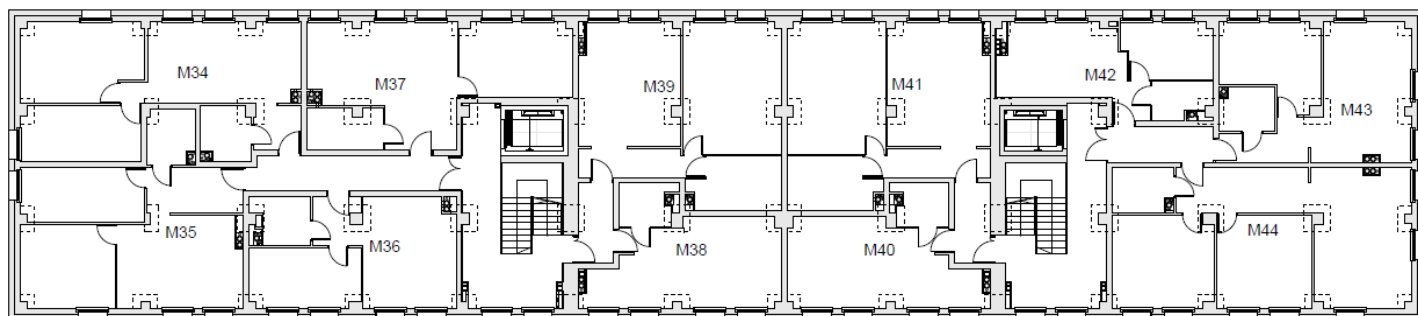

DIAMENTOWE
OSIEDLE

OSIEDLE DIAMENTOWE
w Stargardzie

przy ul. Orzeszkowej

www: [www: www.osiedlediamentowe.pl](http://www.osiedlediamentowe.pl)

e-mail: biuro@osiedlediamentowe.pl

MIESZKANIE

M-35

Pow. użytkowa **58,11 m²**

III Piętro

POMIESZCZENIA

Salon z aneksem 19,77 m²

Pokój 1 14,14 m²

Pokój 2 11,98 m²

Łazienka 4,47 m²

Korytarz 7,75 m²