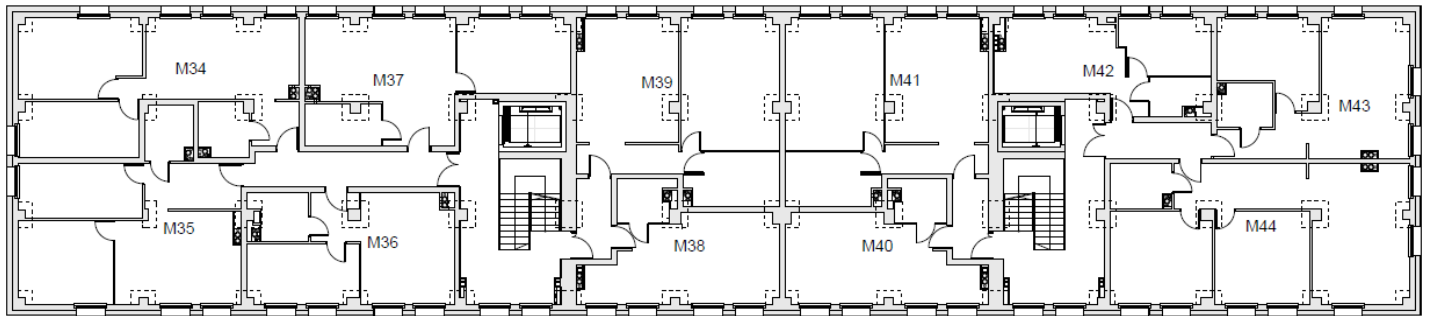

DIAMENTOWE
OSIEDLE

OSIEDLE DIAMENTOWE
w Stargardzie

przy ul. Orzeszkowej

www: [www: www.osiedlediamentowe.pl](http://www.osiedlediamentowe.pl)

e-mail: biuro@osiedlediamentowe.pl

MIESZKANIE

M-34

Pow. użytkowa **60,02 m²**

III Piętro

POMIESZCZENIA

Salon z aneksem 21,98 m²

Pokój 1 16,81 m²

Pokój 2 11,93 m²

Łazienka 4,69 m²

Korytarz 4,61 m²