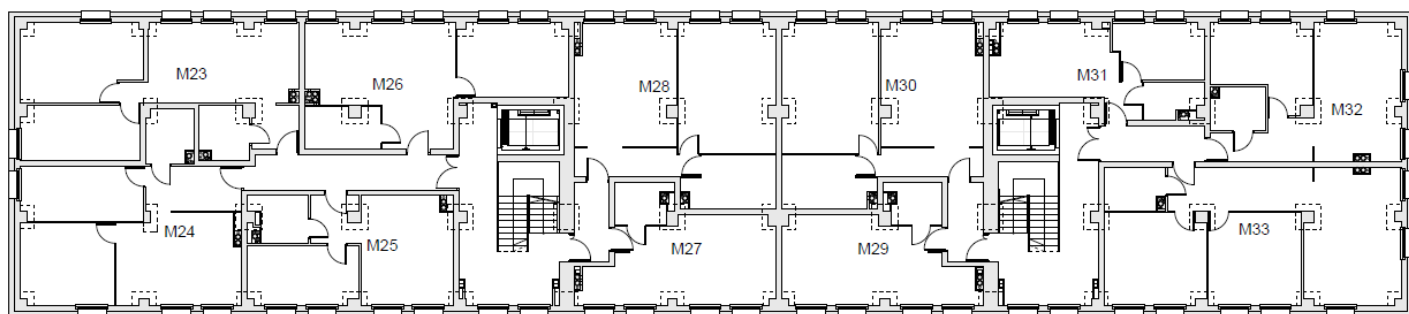

DIAMENTOWE
OSIEDLE

OSIEDLE DIAMENTOWE
w Stargardzie

przy ul. Orzeszkowej

www: [www: www.osiedlediamentowe.pl](http://www.osiedlediamentowe.pl)

e-mail: biuro@osiedlediamentowe.pl

MIESZKANIE

M-31

Pow. użytkowa **31,28 m²**

II Piętro

POMIESZCZENIA

Salon z aneksem 16,23 m²

Pokój 1 9,03 m²

Łazienka 3,58 m²

Korytarz 2,44 m²