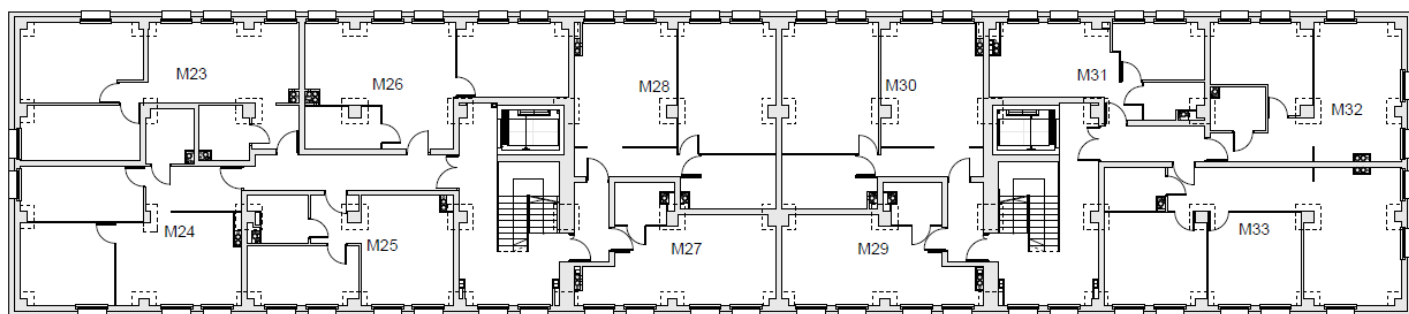

DIAMENTOWE OSIEDLE

OSIEDLE DIAMENTOWE
w Stargardzie

przy ul. Orzeszkowej

www: [www: www.osiedlediamentowe.pl](http://www.osiedlediamentowe.pl)

e-mail: biuro@osiedlediamentowe.pl

MIESZKANIE

M-30

Pow. użytkowa **59,16 m²**

II Piętro

POMIESZCZENIA

Salon z aneksem 22,14 m²

Pokój 1 22,75 m²

Łazienka 8,16 m²

Korytarz 6,11 m²