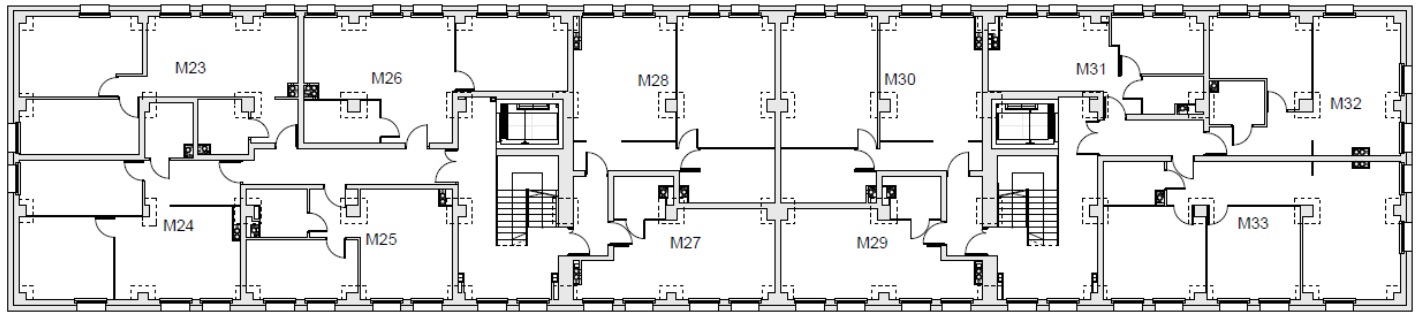

## MIESZKANIE

### M-29

Pow. użytkowa **31,09 m<sup>2</sup>**

II Piętro

## POMIESZCZENIA

Salon z aneksem 24,73 m<sup>2</sup>

Łazienka 3,94 m<sup>2</sup>

Korytarz 2,42 m<sup>2</sup>